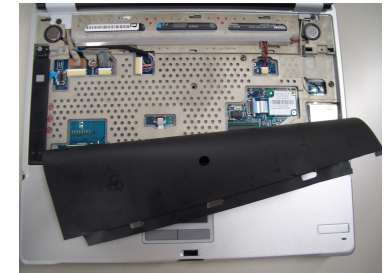

Подключение Функции и программные средства, обеспечивающие простое и надежное подключение по проводным и беспроводным каналам

Что такое влагозащищенная клавиатура?

Влагозащищенная клавиатура* обеспечивает защиту системы от повреждений при случайном попадании жидкости. Если жидкость попала на клавиатуру, то у пользователя останется достаточно времени на сохранение данных и выключение ноутбука.**

Как осуществляется защита

Влагозащищенная клавиатура предохраняет систему от повреждений, увеличивая интервал времени между попаданием жидкости на ноутбук и ее проникновением к месту расположения материнской платы. Раньше при случайном попадании жидкости на клавиатуру материнская плата вместе со всеми подключенными к ней устройствами выходила из строя, что, в свою очередь, приводило к поломке компьютера. В конструкции влагозащищенной клавиатуры использовано несколько защитных механизмов, в том числе двустороннее ленточное уплотнение и изоляционный материал.

Влагозащищенная клавиатура. Изогнутый слой изоляции под держателем клавиатуры прикрывает области, которые ранее оставались открытыми.

* В условиях испытаний в лаборатории Toshiba влагозащищенная клавиатура позволяла предотвратить контакт 30 мл воды с материнской платой и другими внутренними компонентами в течение трех минут.